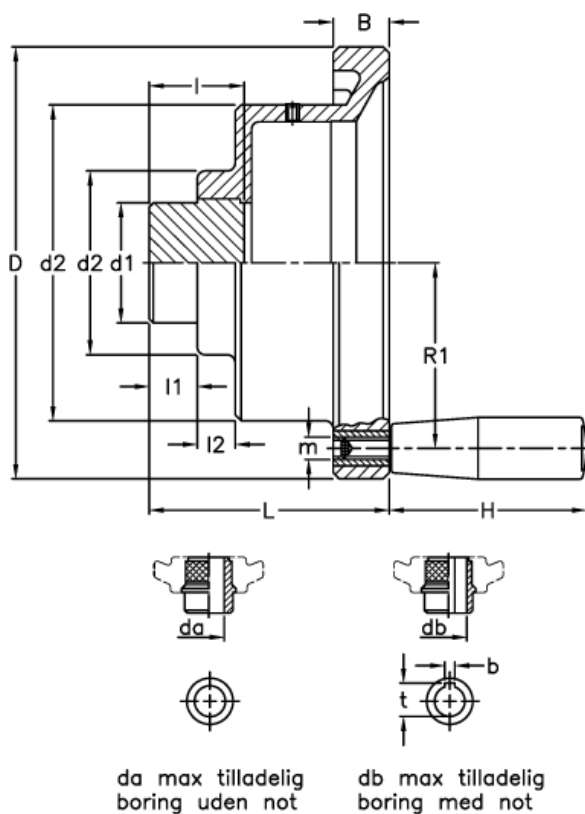

Varenummer: 2307030481  
 Beskrivelse: E+G Håndhjul  
 VDC.100-GXX2+I

## Mål

b = 6	H = 50
B = 14	l = 25
D = 108	L = 60
d1 = 30	l1 = 12
d2 = 46	l2 = 9.5
d3 = 79	m = M6
da = 25	R1 = 45.0
db = 20	t = 22.8